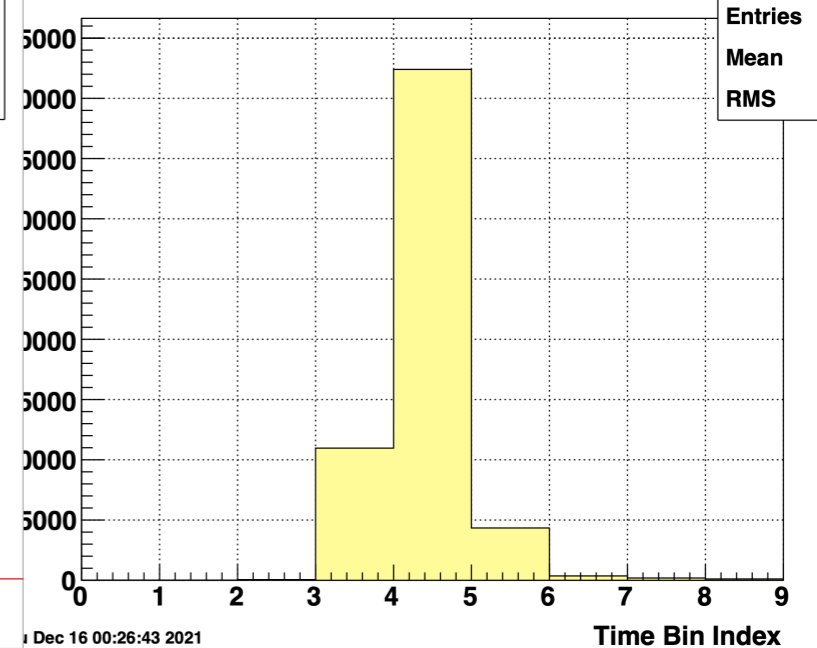

FST - Hit Map Display (ZS) for Disk1

FST - Hit Map Display (ZS) for Disk2

FST - Hit Map Display (ZS) for Disk3

FST - Max ADC (ZS)

MaxAdc_ZS	
Entries	624152
Mean	647.9
RMS	439.4

FST - Max ADC Time Bin (ZS)

MaxTimeBin_ZS	
Entries	624152
Mean	4
RMS	0.5455

FST - Max ADC Time Bin (non-ZS)

MaxTimeBin_nonZS	
Entries	58428
Mean	3.914
RMS	0.5865