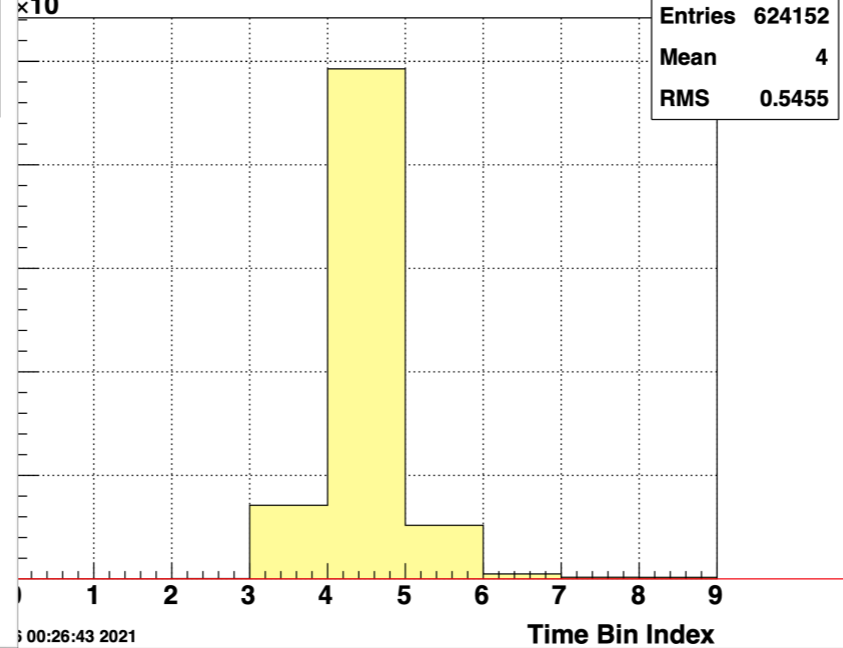

FST - Hit Map Display (ZS) for Disk1

FST - Hit Map Display (ZS) for Disk2

FST - Hit Map Display (ZS) for Disk3

FST - Max ADC (ZS)

MaxAdc_ZS	
Entries	624152
Mean	647.9
RMS	439.4

FST - Max ADC Time Bin (ZS)

MaxTimeBin_ZS	
Entries	624152
Mean	4
RMS	0.5455

FST - Max ADC Time Bin (non-ZS)

MaxTimeBin_nonZS	
Entries	58428
Mean	3.914
RMS	0.5865