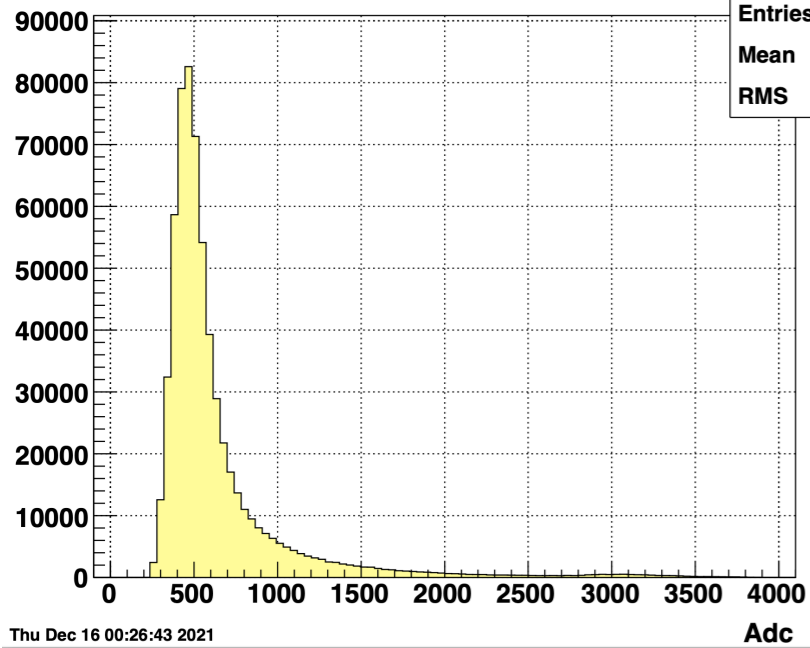

FST - Hit Map Display (ZS) for Disk1

FST - Hit Map Display (ZS) for Disk2

FST - Hit Map Display (ZS) for Disk3

FST - Max ADC (ZS)

MaxAdc_ZS	
Entries	624152
Mean	647.9
RMS	439.4

FST - Max ADC Time Bin (ZS)

MaxTimeBin_ZS	
Entries	624152
Mean	4
RMS	0.5455

FST - Max ADC Time Bin (non-ZS)

MaxTimeBin_nonZS	
Entries	58428
Mean	3.914
RMS	0.5865