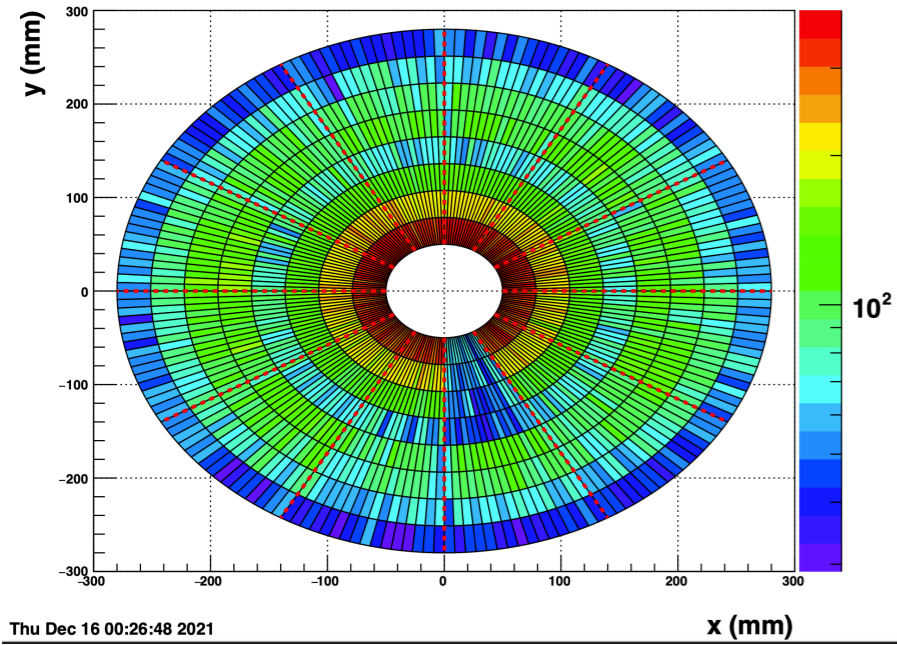

FST - Hit Map Display (ZS) for Disk1

FST - Hit Map Display (ZS) for Disk2

FST - Hit Map Display (ZS) for Disk3

FST - Max ADC (ZS)

MaxAdc_ZS	
Entries	624152
Mean	647.9
RMS	439.4

FST - Max ADC Time Bin (ZS)

MaxTimeBin_ZS	
Entries	624152
Mean	4
RMS	0.5455

FST - Max ADC Time Bin (non-ZS)

MaxTimeBin_nonZS	
Entries	58428
Mean	3.914
RMS	0.5865