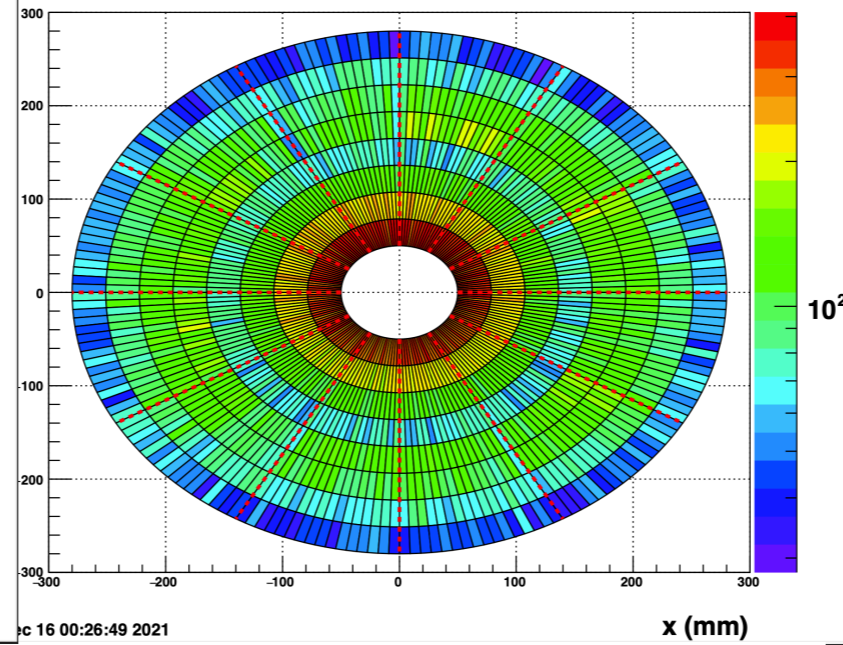

FST - Hit Map Display (ZS) for Disk1

FST - Hit Map Display (ZS) for Disk2

FST - Hit Map Display (ZS) for Disk3

FST - Max ADC (ZS)

MaxAdc_ZS	
Entries	624152
Mean	647.9
RMS	439.4

FST - Max ADC Time Bin (ZS)

MaxTimeBin_ZS	
Entries	624152
Mean	4
RMS	0.5455

FST - Max ADC Time Bin (non-ZS)

MaxTimeBin_nonZS	
Entries	58428
Mean	3.914
RMS	0.5865