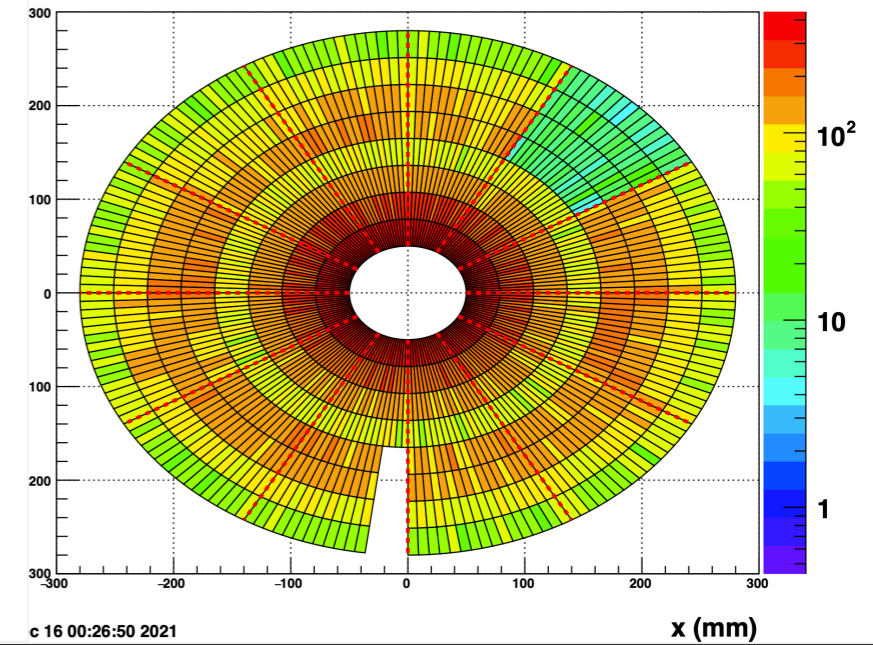

FST - Hit Map Display (ZS) for Disk1

FST - Hit Map Display (ZS) for Disk2

FST - Hit Map Display (ZS) for Disk3

FST - Max ADC (ZS)

MaxAdc_ZS	
Entries	624152
Mean	647.9
RMS	439.4

FST - Max ADC Time Bin (ZS)

MaxTimeBin_ZS	
Entries	624152
Mean	4
RMS	0.5455

FST - Max ADC Time Bin (non-ZS)

MaxTimeBin_nonZS	
Entries	58428
Mean	3.914
RMS	0.5865